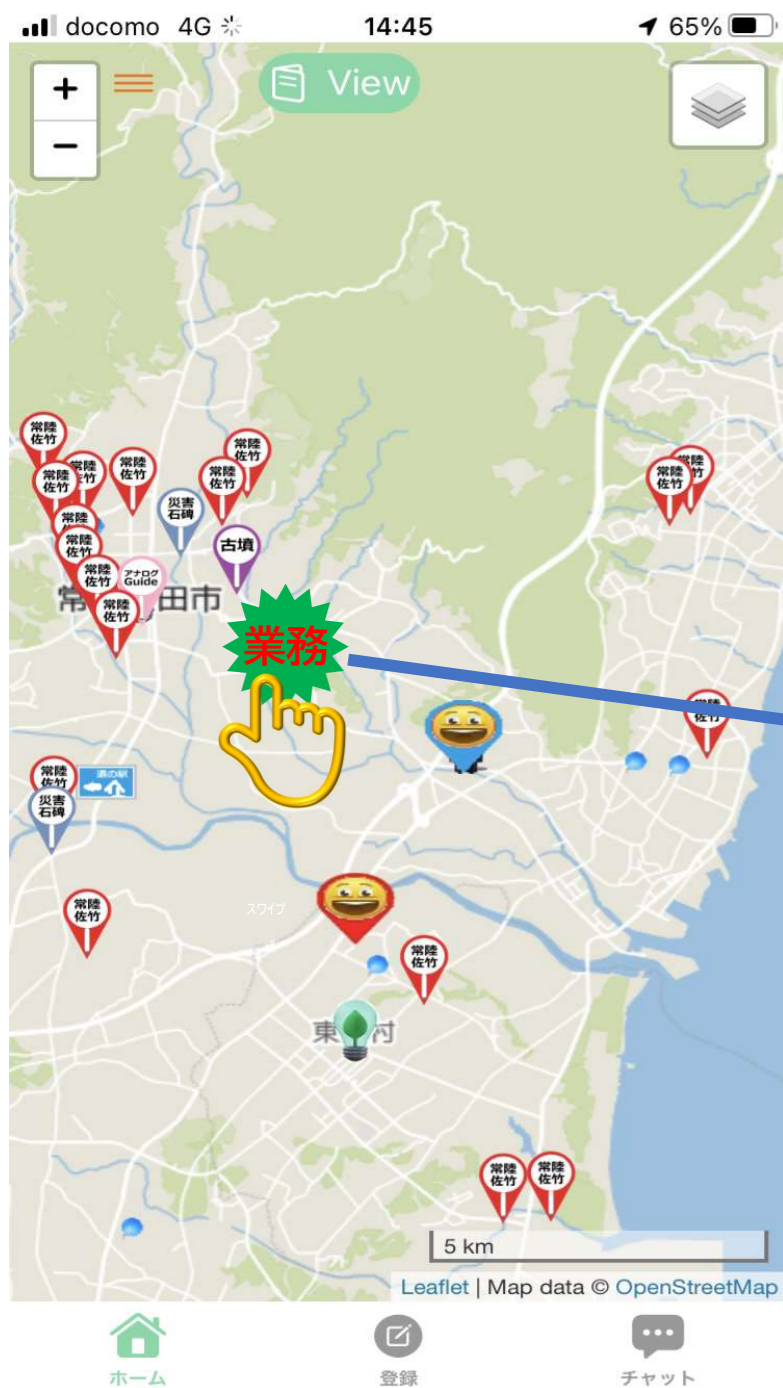

【民間企業／自治体向け:業務情報共有オプション】

“現場との情報共有”、“”と地図上の「業務アイコン」を押すと、
業務用の伝言板や配信情報がわかる！共有できる！フォトストップ

業務アイコンの表示
（「業務アイコン」をタッチ可）
*業務アイコンは自由設定