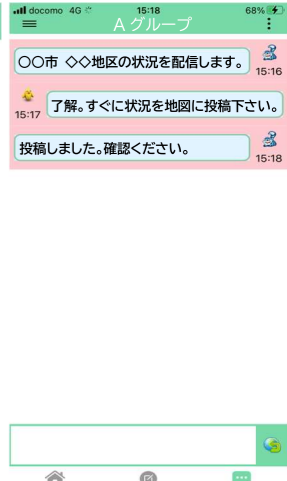

*1: 不特定ユーザーが共有できるアナログ地図、AR、その他画像 | *2: フレンド(親/子マスター)をフォローしたユーザーのみ共有 | *3: 初期費用と月々定額 | *4: お客様の収入