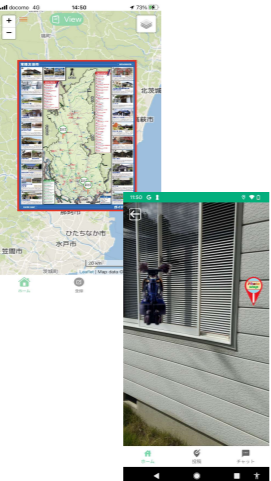

## 【非常時】

- 共有: 1. 災害状況のマスター投稿
- 被災状況
  - 現地状況
  - 避難所状況
2. ユーザー・社員からの投稿
- 災害状況
  - 救援物資の要望
3. 社員の安否確認
- チャット
  - 位置情報

### 普段: オプション仕様は別途参照

子マスターは、非常時共通利用できます

親マスター投稿(株式会社レキオリエックス)

子マスター投稿(マスター契約<sup>3</sup>をされたお客様)

子マスター利用メリット: 広告掲載<sup>4</sup>による広告収入が得られる

地図に投稿・位置情報

ユーザーからの投稿

ローカルマップ・AR投稿<sup>\*1</sup>

マスター投稿<sup>\*2</sup>

チャット(テキストのみ)

\*1: 不特定ユーザーが共有できるアナログ地図、AR、その他画像 | \*2: フレンド(親/子マスター)をフォローしたユーザーのみ共有 | \*3: 初期費用と月々定額 | \*4: お客様の収入

### 非常時の例: オプション仕様は別途参照

子マスターは、平時共通利用できます

親マスター投稿(株式会社レキオリエックス)

子マスター投稿(マスター契約<sup>3</sup>をされたお客様)

子マスター利用メリット: 広告掲載<sup>4</sup>による広告収入が得られる

地図に投稿・位置情報

ユーザーからの投稿

ローカルマップ・AR投稿<sup>\*1</sup>