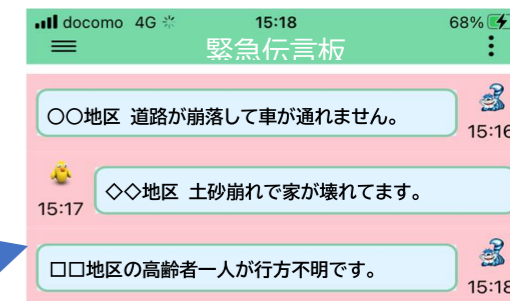

13:43 87%  
伝言板

〇〇地区のイベントで、けんちんうどん無料提供中!!  
常陸秋そば:限定200人

現在の状況:残り10杯、急いで!

登録: 2021/03/08 21:39:04

〇〇公民館の駐車場 主催 〇〇市観光課  
現地住所:  
000-0000 茨城県〇〇市〇〇〇-0-00

普段の伝言板  
(画像送受信可)

一般ユーザーからの投稿一覧  
(伝言板で代用もあり)

【自治体向け:緊急時情報共有オプション(観光客向けも含まれる)】

“観光で訪れた人”、“そこに住んでる人”、“たまたま仕事で来た人”でも地図上の「緊急アイコン」を押すと、  
緊急伝言板や災害情報等がわかる！共有できる！フォトストップ

緊急時アイコンの表示  
(緊急時に「緊急アイコン」をプッシュ可)  
\*緊急アイコンは自由設定

緊急時の特定地域の情報表示  
(地域の状況を配信)

緊急時の伝言板  
(画像送受信可)

一般ユーザーからの投稿一覧  
(伝言板で代用もあり)

緊急情報表示(自治体からの配信)

登録：2021/03/08 21:39:04  
〇〇小学校 体育館 責任者 □□ □□  
直通:090-0000-0000  
000-0000 茨城県〇〇市〇〇〇-0-00