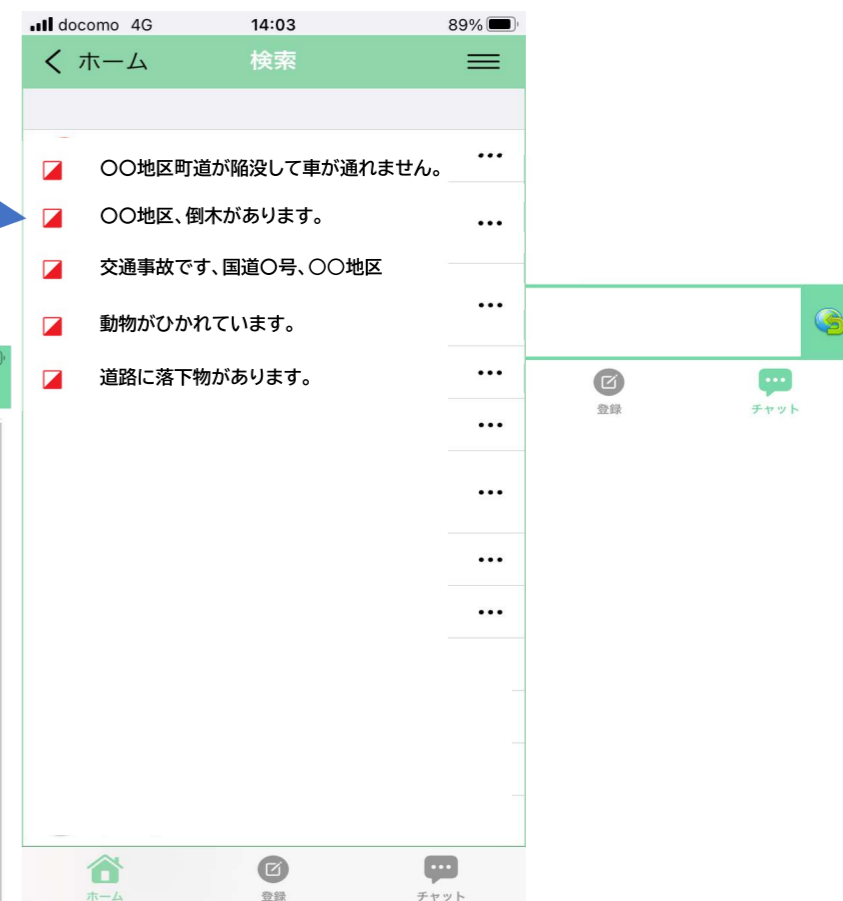

## 【民間企業／自治体向け:業務情報共有オプション】

“現場との情報共有”、“”と地図上の「業務アイコン」を押すと、  
業務用の伝言板や配信情報がわかる！共有できる！フォトストップ

業務アイコンの表示  
（「業務アイコン」をタッチ可）  
\*業務アイコンは自由設定

現地状況の表示  
（投稿された状況を配信）

業務伝言板  
（画像送受信可）

現地からの危険箇所グループ投稿一覧  
（伝言板で代用もあり）