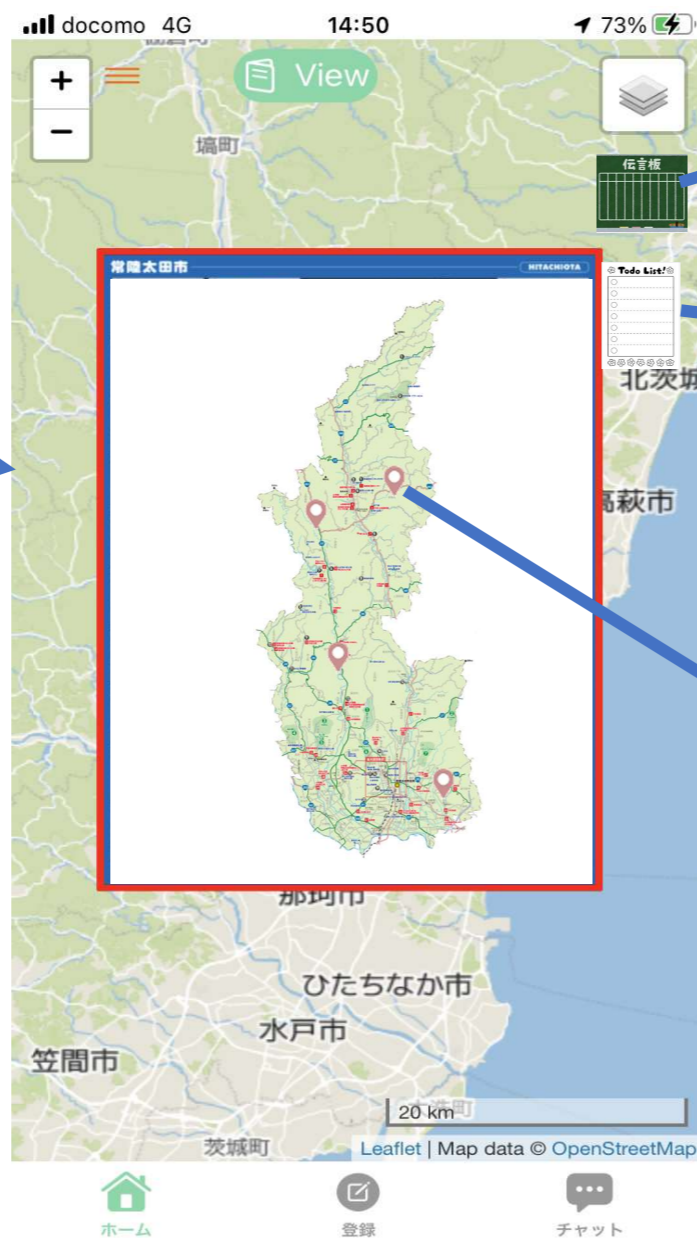

現地状況の表示
（投稿された状況を配信）