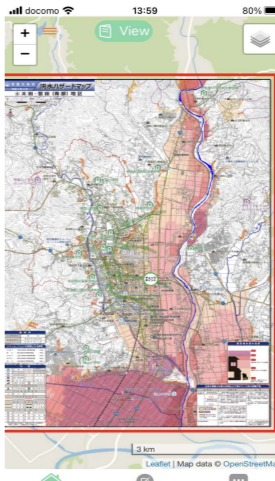

マスター投稿<sup>\*2</sup>

チャット(テキストのみ)

\*1: 不特定ユーザーが共有できるアナログ地図、AR、その他画像 | \*2: フレンド(親/子マスター)をフォローしたユーザーのみ共有 | \*3: 初期費用と月々定額 | \*4: お客様の収入

### 非常時の例: オプション仕様は別途参照

子マスターは、平時共通利用できます

親マスター投稿(株式会社レキオリエックス)

子マスター投稿(マスター契約<sup>3</sup>をされたお客様)

子マスター利用メリット: 広告掲載<sup>4</sup>による広告収入が得られる

地図に投稿・位置情報

ユーザーからの投稿

ローカルマップ・AR投稿<sup>\*1</sup>