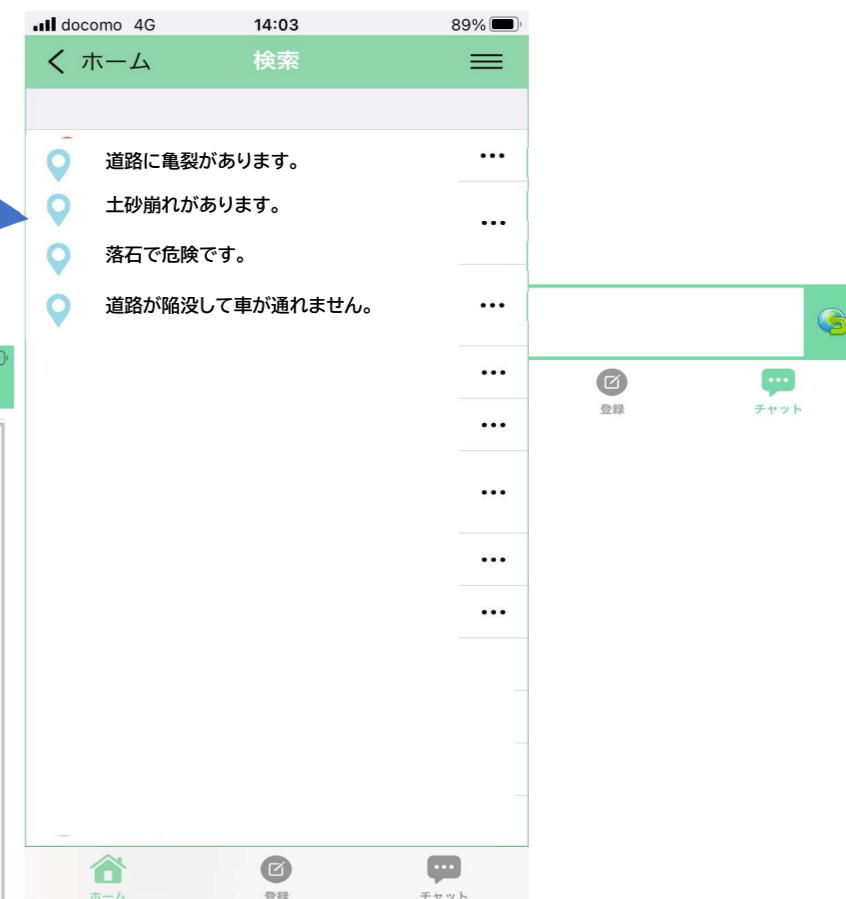

13:43 87%  
伝言板

〇〇地区のイベントで、けんちんうどん無料提供中!!  
常陸秋そば:限定200人

現在の状況:残り10杯、急いで!

登録: 2021/03/08 21:39:04

〇〇公民館の駐車場 主催 〇〇市観光課  
現地住所:  
000-0000 茨城県〇〇市〇〇〇-0-00

普段の伝言板  
(画像送受信可)

一般ユーザーからの投稿一覧  
(伝言板で代用もあり)

【自治体向け:緊急時情報共有オプション(観光客向けも含まれる)】

“観光で訪れた人”、“そこに住んでる人”、“たまたま仕事で来た人”でも地図上の「緊急アイコン」を押すと、  
緊急伝言板や災害情報等がわかる！共有できる！フォトストップ

緊急時アイコンの表示  
(緊急時に「緊急アイコン」をプッシュ可)  
\*緊急アイコンは自由設定

緊急時の特定地域の情報表示  
(地域の状況を配信)

緊急時の伝言板  
(画像送受信可)

一般ユーザーからの投稿一覧  
(伝言板で代用もあり)