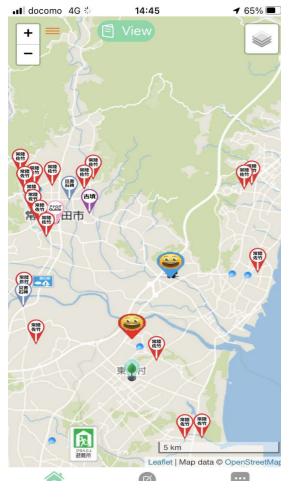

## 【非常時】

- 共有: 1. 災害状況のマスター投稿
- 被災状況
  - 現地状況
  - 避難所状況
2. ユーザー・社員からの投稿
- 災害状況
  - 救援物資の要望
3. 社員の安否確認
- チャット
  - 位置情報

### 普段: オプション仕様は別途参照

子マスターは、非常時共通利用できます

親マスター投稿(株式会社レキオリエックス)

子マスター投稿(マスター契約<sup>3</sup>をされたお客様)

子マスター利用メリット: 広告掲載<sup>4</sup>による広告収入が得られる

地図に投稿・位置情報

ユーザーからの投稿

ローカルマップ・AR投稿<sup>\*1</sup>

マスター投稿<sup>\*2</sup>

チャット(テキストのみ)

\*1: 不特定ユーザーが共有できるアナログ地図、AR、その他画像 | \*2: フレンド(親/子マスター)をフォローしたユーザーのみ共有 | \*3: 初期費用と月々定額 | \*4: お客様の収入

### 非常時の例: オプション仕様は別途参照

子マスターは、平時共通利用できます

親マスター投稿(株式会社レキオリエックス)

子マスター投稿(マスター契約<sup>3</sup>をされたお客様)

子マスター利用メリット: 広告掲載<sup>4</sup>による広告収入が得られる

地図に投稿・位置情報

ユーザーからの投稿

ローカルマップ・AR投稿<sup>\*1</sup>