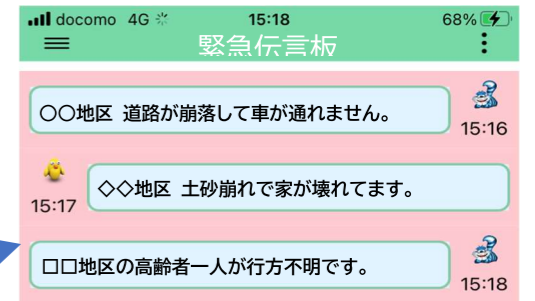

## 【自治体向け:観光客への情報提供オプション】

“観光で駅に降りた人”、“観光に車で来た人”、“どこか遊びに行きたいって考えてる人”でも地図上の「トピックアイコン」を押すと、  
伝言板やその地域の情報等が一度で共有できるフォトストップ

トピックアイコンの表示  
(地域の話題がリアルタイムにわかるボタン!)  
\*トピックアイコンは自由設定

普段の特定地域の情報表示  
(地域の“今”を配信)

普段の情報表示(自治体からの配信)

13:43 87%  
伝言板

〇〇地区のイベントで、けんちんうどん無料提供中!!  
常陸秋そば:限定200人

現在の状況:残り10杯、急いで!

登録: 2021/03/08 21:39:04

〇〇公民館の駐車場 主催 〇〇市観光課  
現地住所:  
000-0000 茨城県〇〇市〇〇〇-0-00

普段の伝言板  
(画像送受信可)

一般ユーザーからの投稿一覧  
(伝言板で代用もあり)

【自治体向け:緊急時情報共有オプション(観光客向けも含まれる)】

“観光で訪れた人”、“そこに住んでる人”、“たまたま仕事で来た人”でも地図上の「緊急アイコン」を押すと、  
緊急伝言板や災害情報等がわかる！共有できる！フォトストップ

緊急時アイコンの表示  
(緊急時に「緊急アイコン」をプッシュ可)  
\*緊急アイコンは自由設定

緊急時の特定地域の情報表示  
(地域の状況を配信)

緊急時の伝言板  
(画像送受信可)

一般ユーザーからの投稿一覧  
(伝言板で代用もあり)