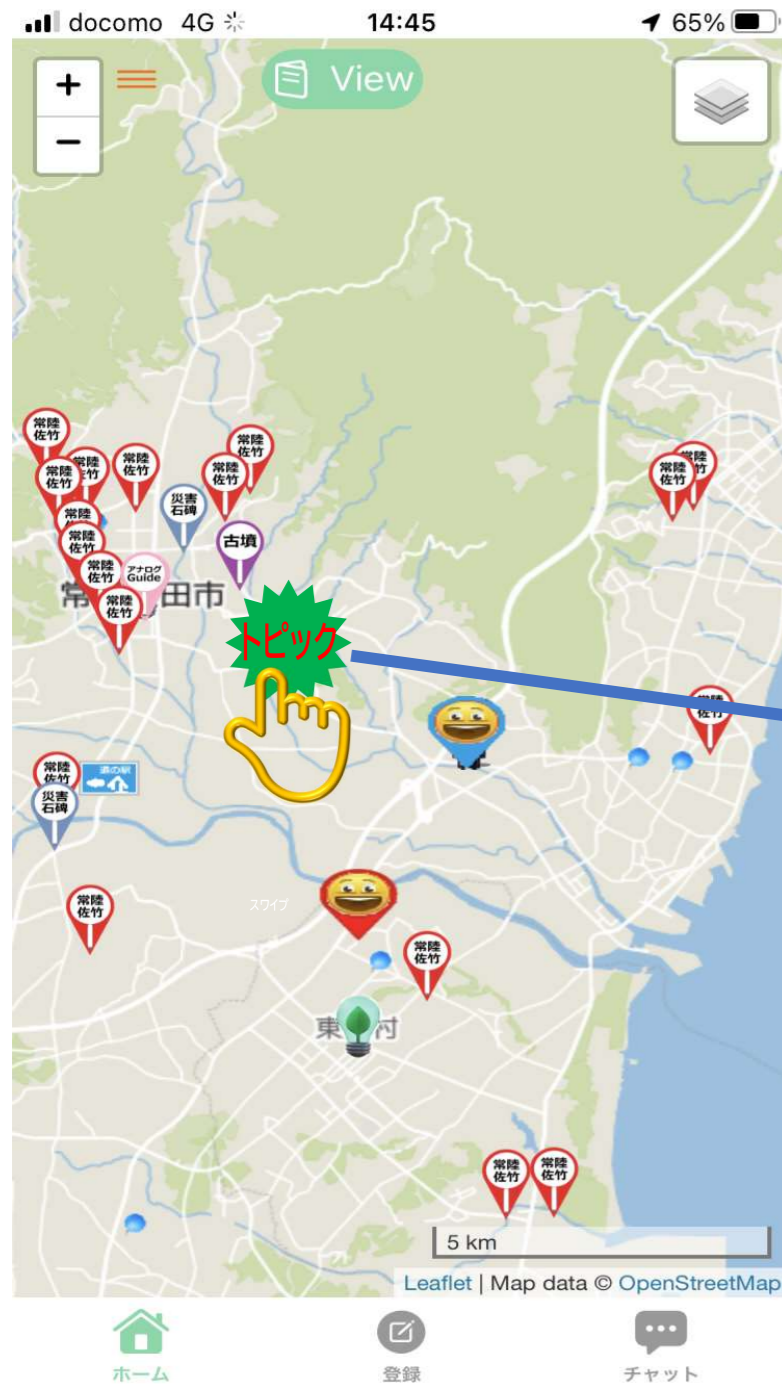

マスター投稿<sup>\*2</sup>

チャット(テキストのみ)

\*1: 不特定ユーザーが共有できるアナログ地図、AR、その他画像 | \*2: フレンド(親/子マスター)をフォローしたユーザーのみ共有 | \*3: 初期費用と月々定額 | \*4: お客様の収入

## 【自治体向け:観光客への情報提供オプション】

“観光で駅に降りた人”、“観光に車で来た人”、“どこか遊びに行きたいって考えてる人”でも地図上の「トピックアイコン」を押すと、  
伝言板やその地域の情報等が一度で共有できるフォトストップ

トピックアイコンの表示  
(地域の話題がリアルタイムにわかるボタン!)  
\*トピックアイコンは自由設定

普段の特定地域の情報表示  
(地域の“今”を配信)

普段の情報表示(自治体からの配信)

13:43 87%  
伝言板

〇〇地区のイベントで、けんちんうどん無料提供中!!  
常陸秋そば:限定200人

現在の状況:残り10杯、急いで!

登録: 2021/03/08 21:39:04

〇〇公民館の駐車場 主催 〇〇市観光課  
現地住所:  
000-0000 茨城県〇〇市〇〇〇-0-00

普段の伝言板  
(画像送受信可)

一般ユーザーからの投稿一覧  
(伝言板で代用もあり)

【自治体向け:緊急時情報共有オプション(観光客向けも含まれる)】