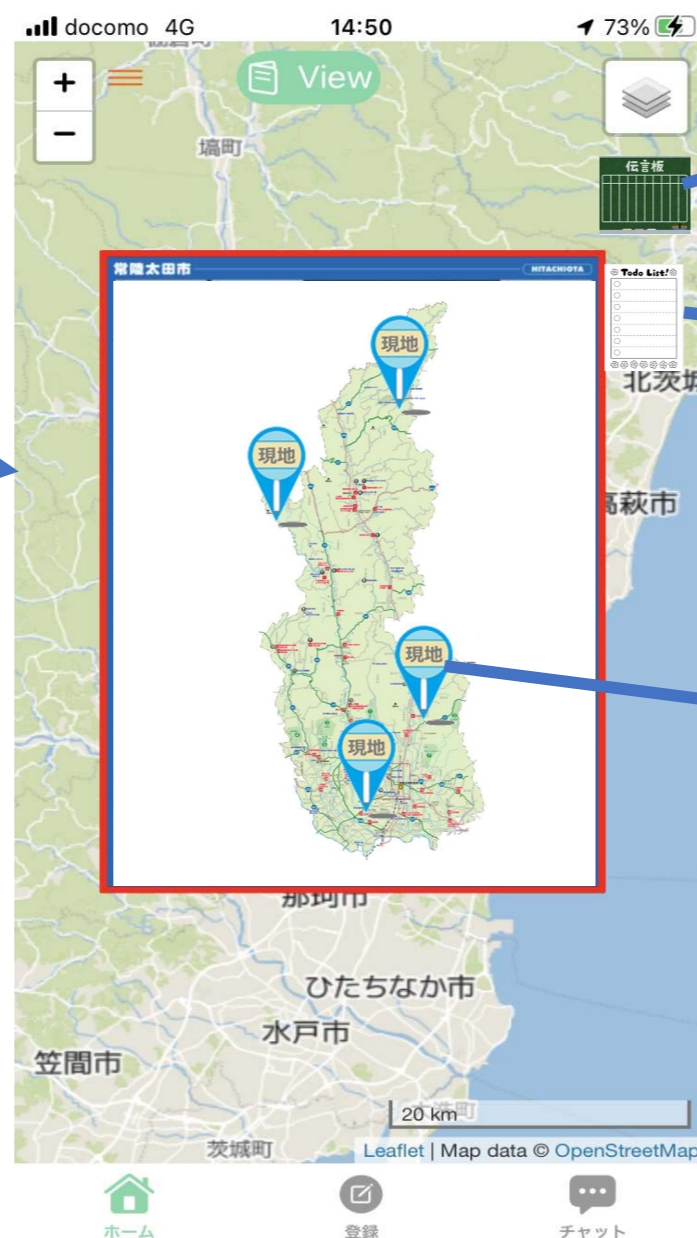

## 【自治体向け:観光客への情報提供オプション】

“観光で駅に降りた人”、“観光に車で来た人”、“どこか遊びに行きたいって考えてる人”でも地図上の「トピックアイコン」を押すと、  
伝言板やその地域の情報等が一度で共有できるフォトストップ

トピックアイコンの表示  
(地域の話題がリアルタイムにわかるボタン!)  
\*トピックアイコンは自由設定

普段の特定地域の情報表示  
(地域の“今”を配信)

普段の情報表示(自治体からの配信)

13:43 87%  
伝言板

〇〇地区のイベントで、けんちんうどん無料提供中!!  
常陸秋そば:限定200人

現在の状況:残り10杯、急いで!

登録: 2021/03/08 21:39:04

〇〇公民館の駐車場 主催 〇〇市観光課  
現地住所:  
000-0000 茨城県〇〇市〇〇〇-0-00

普段の伝言板  
(画像送受信可)

一般ユーザーからの投稿一覧  
(伝言板で代用もあり)

【自治体向け:緊急時情報共有オプション(観光客向けも含まれる)】

“観光で訪れた人”、“そこに住んでる人”、“たまたま仕事で来た人”でも地図上の「緊急アイコン」を押すと、  
緊急伝言板や災害情報等がわかる！共有できる！フォトストップ

緊急時アイコンの表示  
(緊急時に「緊急アイコン」をプッシュ可)  
\*緊急アイコンは自由設定

緊急時の特定地域の情報表示  
(地域の状況を配信)

緊急時の伝言板  
(画像送受信可)

一般ユーザーからの投稿一覧  
(伝言板で代用もあり)