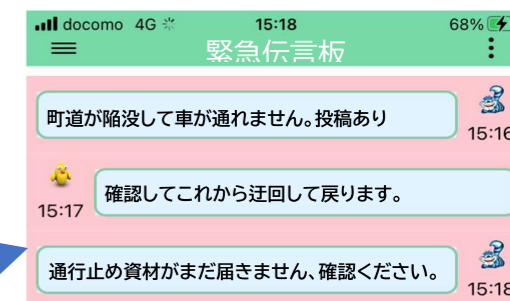

緊急情報表示(自治体からの配信)

登録：2021/03/08 21:39:04  
〇〇小学校 体育館 責任者 □□ □□  
直通:090-0000-0000  
000-0000 茨城県〇〇市〇〇〇-0-00

## 【民間企業／自治体向け:業務情報共有オプション】

“現場との情報共有”、“”と地図上の「業務アイコン」を押すと、  
業務用の伝言板や配信情報がわかる！共有できる！フォトストップ

業務アイコンの表示  
（「業務アイコン」をタッチ可）  
\*業務アイコンは自由設定

現地状況の表示  
（投稿された状況を配信）

業務伝言板  
（画像送受信可）

現地からの危険箇所グループ投稿一覧  
（伝言板で代用もあり）

現地状況表示(社内からの配信)

登録：2021/03/08 21:39:04  
 ○○小学校 体育館 責任者 □□ □□  
 直通:090-0000-0000  
 000-0000 茨城県〇〇市〇〇〇-0-00