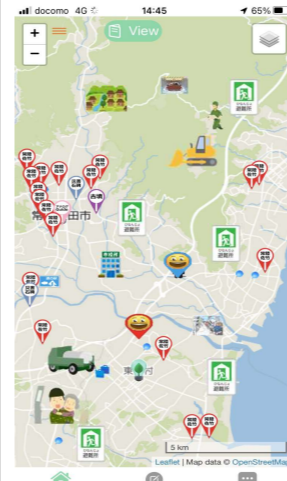

マスター投稿<sup>\*2</sup>

チャット(テキストのみ)

\*1: 不特定ユーザーが共有できるアナログ地図、AR、その他画像 | \*2: フレンド(親/子マスター)をフォローしたユーザーのみ共有 | \*3: 初期費用と月々定額 | \*4: お客様の収入

### 非常時の例: オプション仕様は別途参照

子マスターは、平時共通利用できます

親マスター投稿(株式会社レキオリエックス)

子マスター投稿(マスター契約<sup>3</sup>をされたお客様)

子マスター利用メリット: 広告掲載<sup>4</sup>による広告収入が得られる

地図に投稿・位置情報

ユーザーからの投稿

ローカルマップ・AR投稿<sup>\*1</sup>

## 【自治体向け:観光客への情報提供オプション】

“観光で駅に降りた人”、“観光に車で来た人”、“どこか遊びに行きたいって考えてる人”でも地図上の「トピックアイコン」を押すと、  
伝言板やその地域の情報等が一度で共有できるフォトストップ

トピックアイコンの表示  
(地域の話題がリアルタイムにわかるボタン!)  
\*トピックアイコンは自由設定

普段の特定地域の情報表示  
(地域の“今”を配信)

普段の情報表示(自治体からの配信)