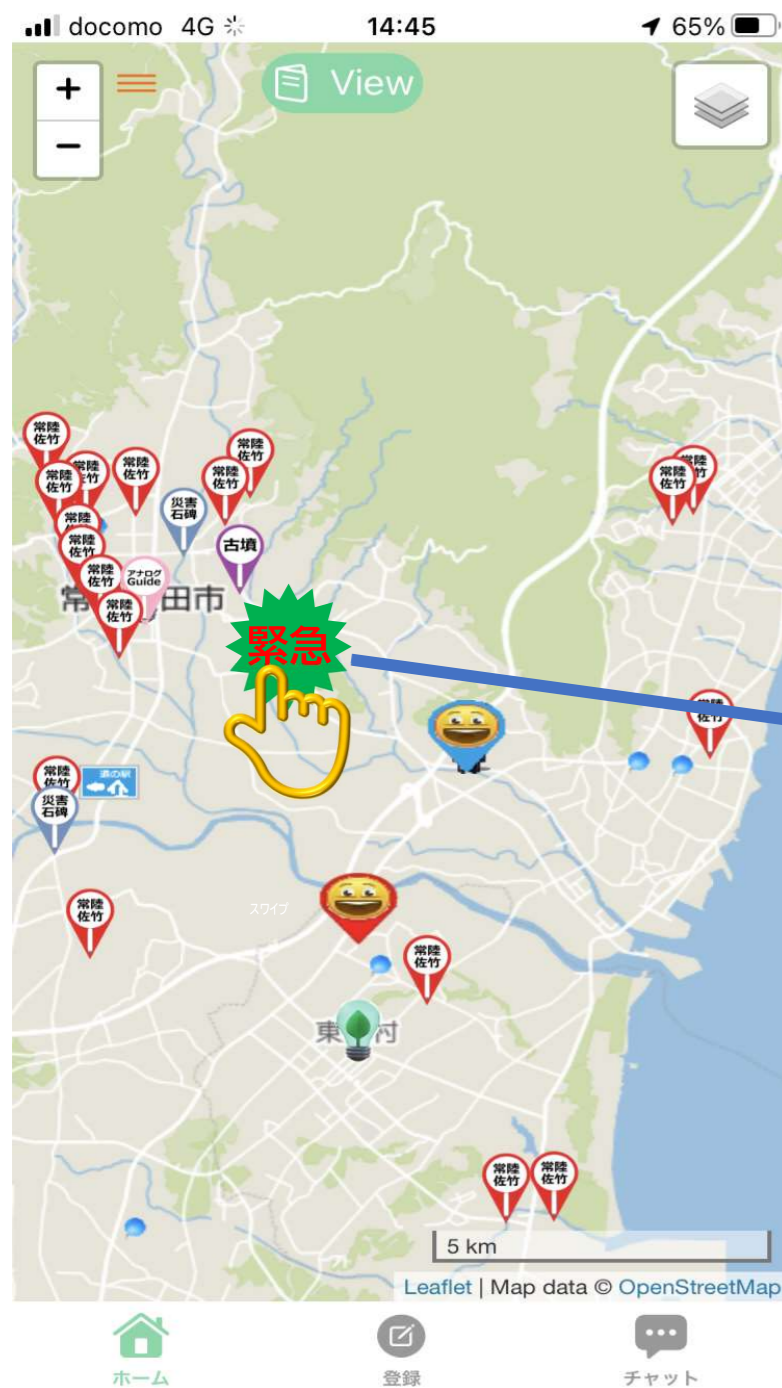

## 【自治体向け:観光客への情報提供オプション】

“観光で駅に降りた人”、“観光に車で来た人”、“どこか遊びに行きたいって考えてる人”でも地図上の「トピックアイコン」を押すと、  
伝言板やその地域の情報等が一度で共有できるフォトストップ

トピックアイコンの表示  
(地域の話題がリアルタイムにわかるボタン!)  
\*トピックアイコンは自由設定

普段の特定地域の情報表示  
(地域の“今”を配信)

普段の情報表示(自治体からの配信)

13:43 87%  
伝言板

〇〇地区のイベントで、けんちんうどん無料提供中!!  
常陸秋そば:限定200人

現在の状況:残り10杯、急いで!

登録: 2021/03/08 21:39:04

〇〇公民館の駐車場 主催 〇〇市観光課  
現地住所:  
000-0000 茨城県〇〇市〇〇〇-0-00

普段の伝言板  
(画像送受信可)

一般ユーザーからの投稿一覧  
(伝言板で代用もあり)

【自治体向け:緊急時情報共有オプション(観光客向けも含まれる)】

“観光で訪れた人”、“そこに住んでる人”、“たまたま仕事で来た人”でも地図上の「緊急アイコン」を押すと、  
緊急伝言板や災害情報等がわかる！共有できる！フォトストップ

緊急時アイコンの表示  
(緊急時に「緊急アイコン」をプッシュ可)  
\*緊急アイコンは自由設定

緊急時の特定地域の情報表示  
(地域の状況を配信)

緊急時の伝言板  
(画像送受信可)

一般ユーザーからの投稿一覧  
(伝言板で代用もあり)